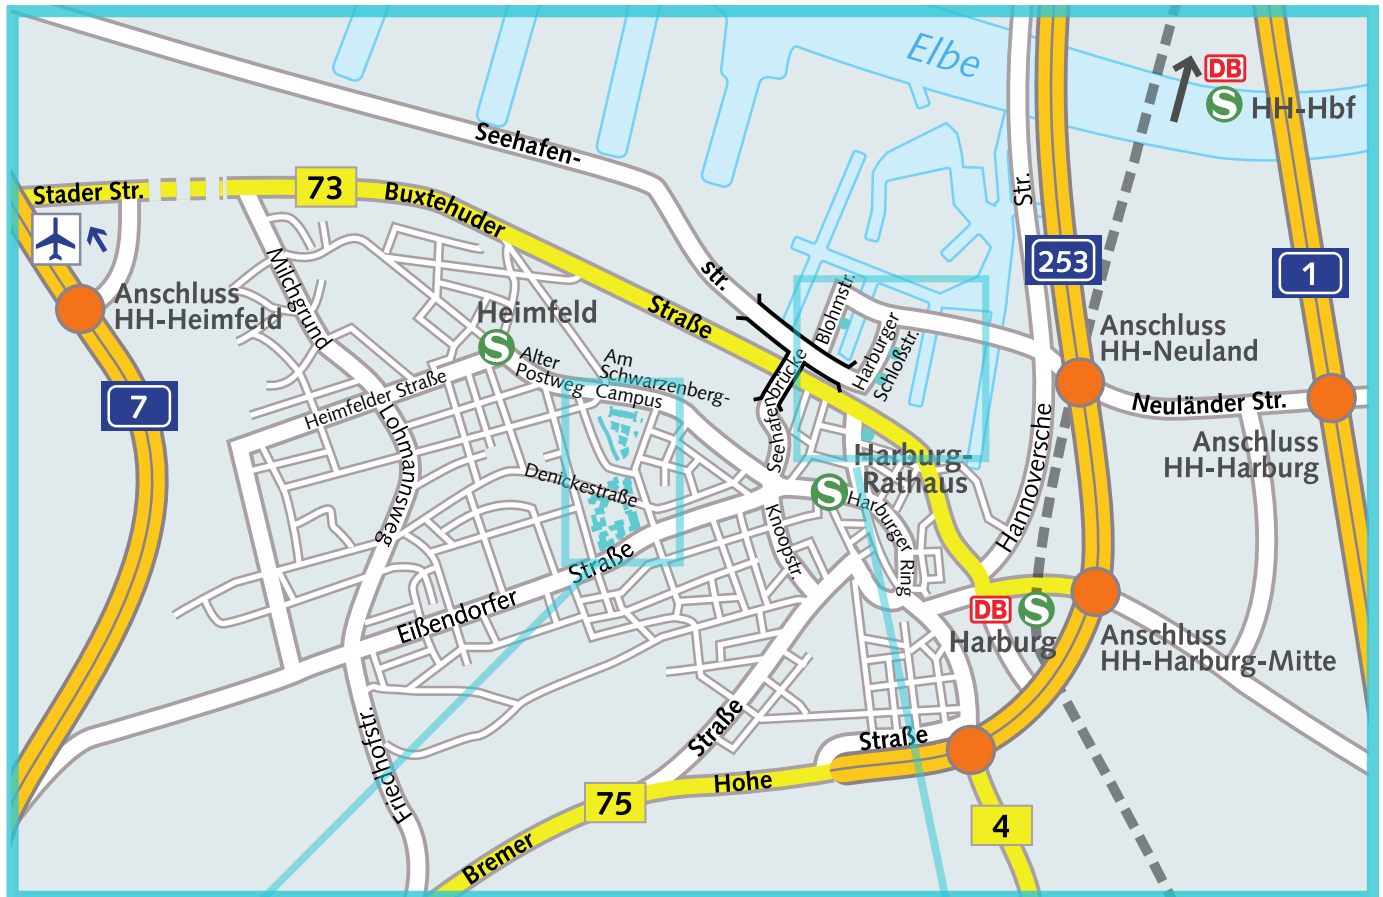

# LAGEPLAN

## Außenstellen Hafengebich

- BS15:** Blohmstraße 15, 21079 Hamburg
- BS20:** Blohmstraße 20, 21079 Hamburg
- HS6-12:** Harburger Schloßstraße 6-12, 21079 Hamburg
- HS20:** Harburger Schloßstraße 20, 21079 Hamburg
- HS28:** Harburger Schloßstraße 28, 21079 Hamburg
- HS36:** Harburger Schloßstraße 36, 21079 Hamburg
- TYS8:** Theodor-Yorck-Straße 8, 21079 Hamburg
- SMD30-32:** Schloßmühlendamm 30-32, 21073 Hamburg

## ANFAHRT

- per Fernbahn: Bahnhof Hamburg-Harburg
- per HVV: Linie S3 oder S5 (HH-Hbf - Neugraben)  
Station Harburg Rathaus oder Heimfeld
- per Auto: BAB-Anschlüsse A 7 (Heimfeld) und A 1 (Harburg), A 253 (Neuland/Harburg-Hafen)